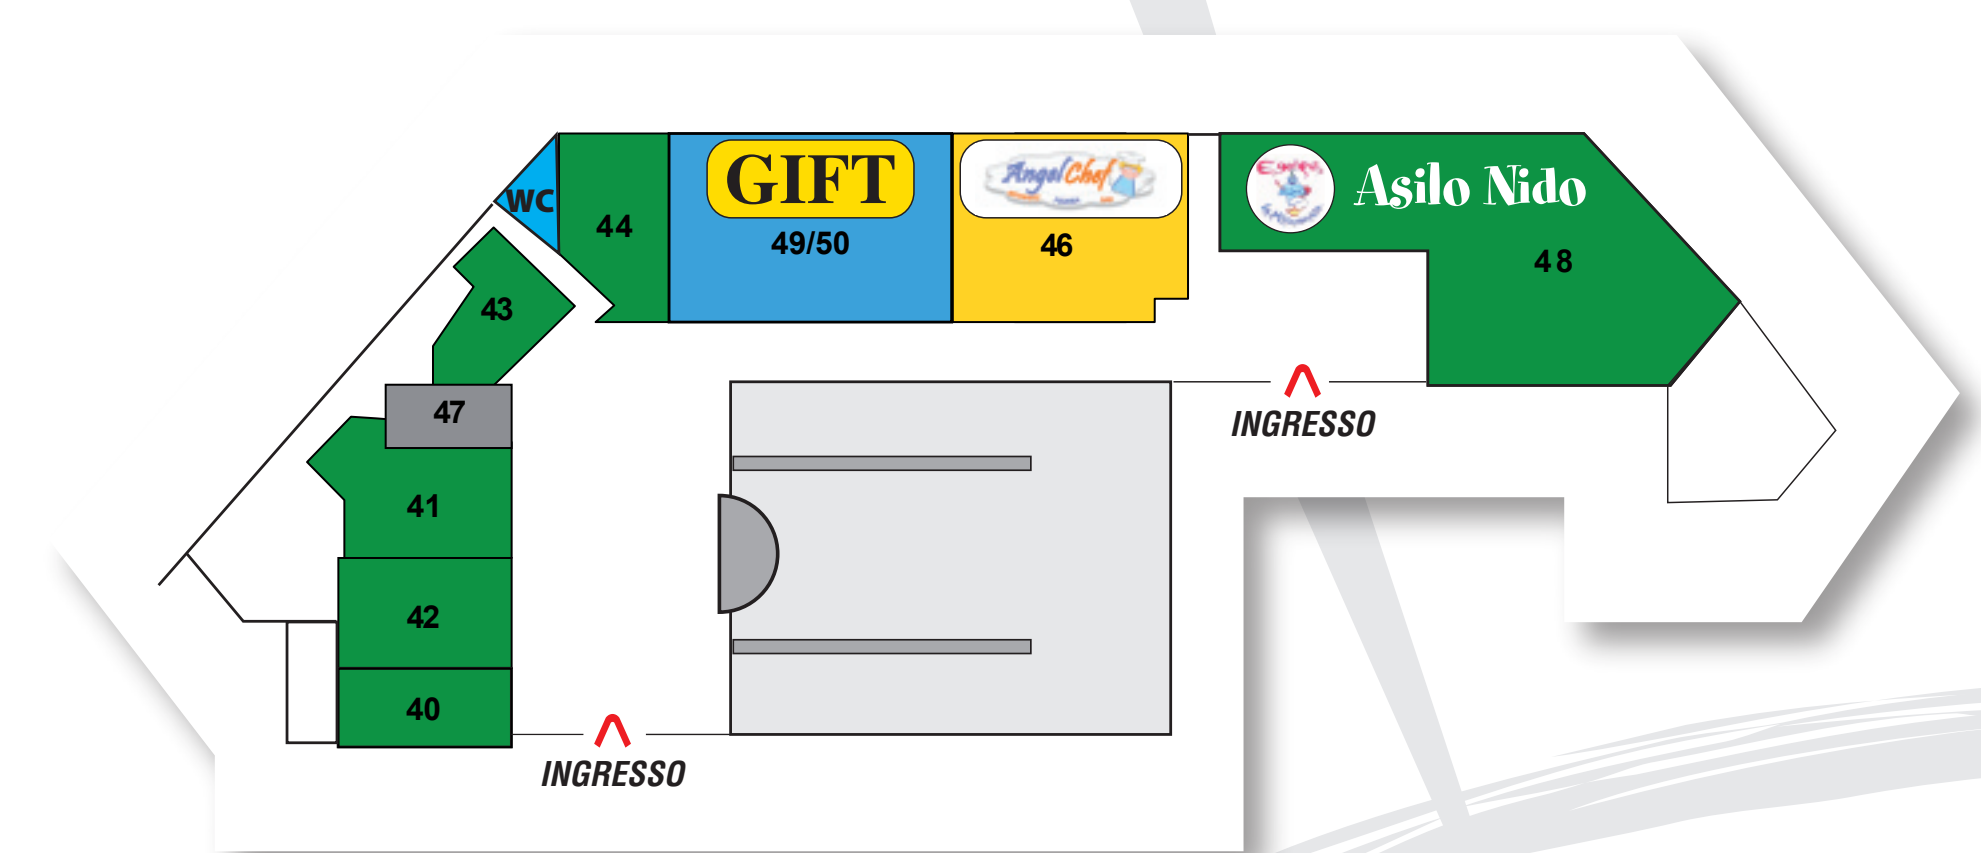

PIANO PRIMO

- **46** ANGEL CHEF ristorante e pizzeria
- **42** LINEA D&N parrucchiere unisex ed estetica
- **41** PARAFARMACIA TORRESINA parafarmacia, prima infanzia articoli sanitari e diagnostica
- **43** BLU VACANZE agenzia viaggi
- **44** FRESCO PULITO tintoria e sartoria rapida
- **40** SOLARIUM ESTETICA centro estetico
- **48** ASILO NIDO baby parking, feste, compleanni, ludoteca
- **49/50** GIFT argenterie, bomboniere, murano, sheffield e bigiotteria in argento

LEGENDA

- ALIMENTARE - RISTORAZIONE
- ABBIGLIAMENTO
- BENI PER LA PERSONA
- ARTICOLI PER LA CASA
- SERVIZI
- PROSSIMA APERTURA

INFO

Iperstore GS

da lunedì a sabato 8.30 - 20.30
domenica 9.00 - 20.30

Poste Italiane

da lunedì a venerdì 8.30 - 14.00
sabato 8.30 - 13.00

Manhattan

da lunedì a sabato 9.00 - 20.30
domenica 10.00 - 20.30

Punti vendita

da lunedì a sabato 9.30 - 20.30
domenica 10.00 - 20.00